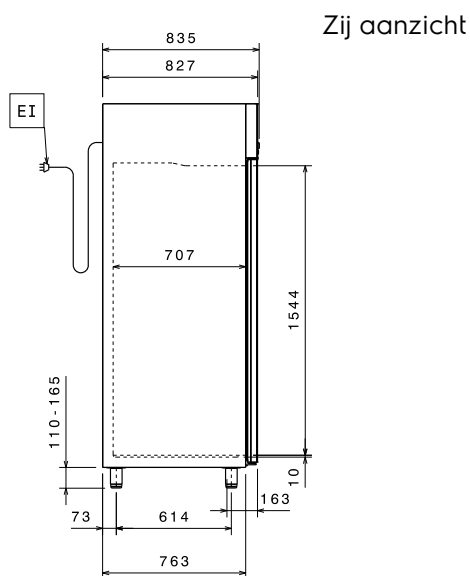

EI = Elektrische aansluiting