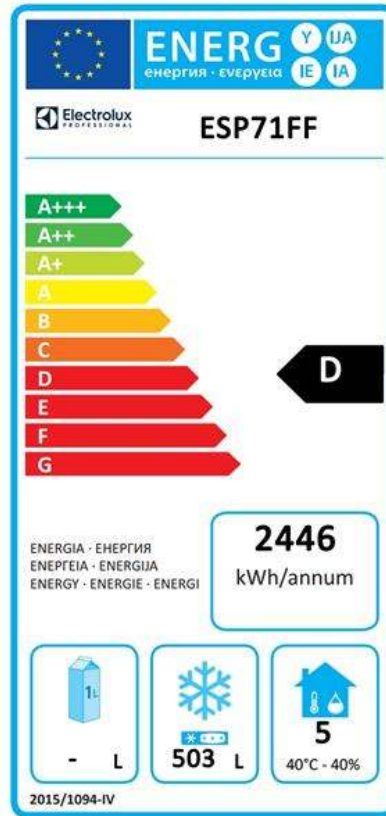

**Ecostore Premium  
Vrieskast 670l**

ITEM # \_\_\_\_\_

MODEL # \_\_\_\_\_

NAAM # \_\_\_\_\_

SIS # \_\_\_\_\_

AIA # \_\_\_\_\_

**727253 (ESP71FF)**

ECOSTORE PREMIUM vrieskast 670lt, -22/-15°C, 1 deur, Frost Watch Control, Optiflow luchtcirculatie, IPX5 waterdicht, rvs AISI 304 uitvoering, 75mm isolatie, 4 rilsan roosters 2/1GN, 4 stelpoten

**727254 (ESP71FFL)**

ECOSTORE PREMIUM vrieskast 670lt, -22/-15°C, 1 deur (links draaiend), Frost Watch Control, Optiflow luchtcirculatie, IPX5 waterdicht, rvs AISI 304 uitvoering, 75mm isolatie, 4 rilsan roosters 2/1GN, 4 stelpoten

### Productinformatie (in overeenstemming met EU Wetgeving 2015/1094)

Modeltype:	Verticaal invriezen
------------	---------------------

[NOT TRANSLATED]

Energie klasse	D
----------------	---

**Electrolux**  
PROFESSIONAL

**Ecostore Premium**  
**Vrieskast 670I**

Koelmiddel:  
GWP index

R404A  
3922

**Ecostore Premium**  
**Vrieskast 670I**

Het bedrijf behoudt het recht de producten te wijzigen.

2023.04.29

Ecostore Premium  
Vrieskast 670l