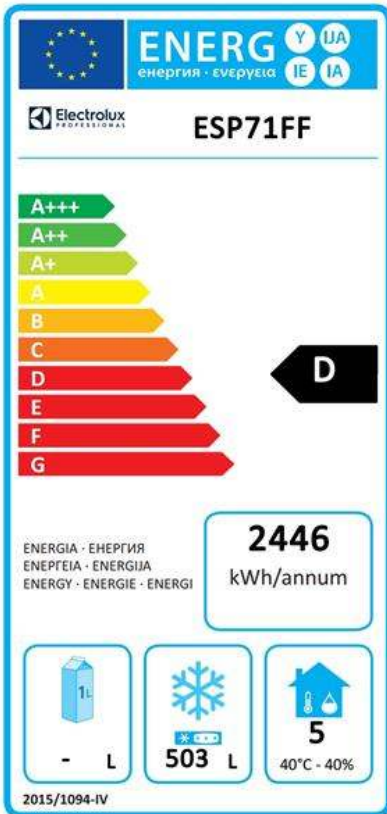

**Ecostore Premium  
Vrieskast 670l**

ITEM # \_\_\_\_\_

MODEL # \_\_\_\_\_

NAAM # \_\_\_\_\_

SIS # \_\_\_\_\_

AIA # \_\_\_\_\_

**727253 (ESP71FF)**

ECOSTORE PREMIUM vrieskast 670lt, -22/-15°C, 1 deur, Frost Watch Control, Optiflow luchtcirculatie, IPX5 waterdicht, rvs AISI 304 uitvoering, 75mm isolatie, 4 rilsan roosters 2/1GN, 4 stelpoten

**727254 (ESP71FFL)**

ECOSTORE PREMIUM vrieskast 670lt, -22/-15°C, 1 deur (links draaiend), Frost Watch Control, Optiflow luchtcirculatie, IPX5 waterdicht, rvs AISI 304 uitvoering, 75mm isolatie, 4 rilsan roosters 2/1GN, 4 stelpoten

### Productinformatie (in overeenstemming met EU Wetgeving 2015/1094)

Modeltype:	Verticaal invriezen
------------	---------------------

[NOT TRANSLATED]

Energie klasse	D
----------------	---

**Electrolux**  
PROFESSIONAL

**Ecostore Premium**  
**Vrieskast 670I**

Koelmiddel:  
GWP index

R404A  
3922

**Ecostore Premium**  
**Vrieskast 670I**

Het bedrijf behoudt het recht de producten te wijzigen.

2023.04.29

Ecostore Premium  
Vrieskast 670l