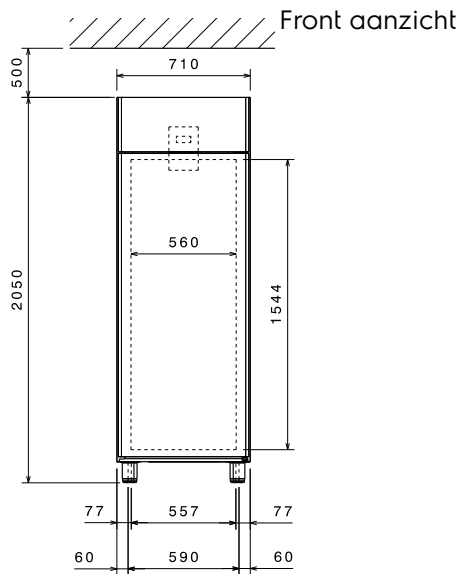

EI = Elektrische aansluiting