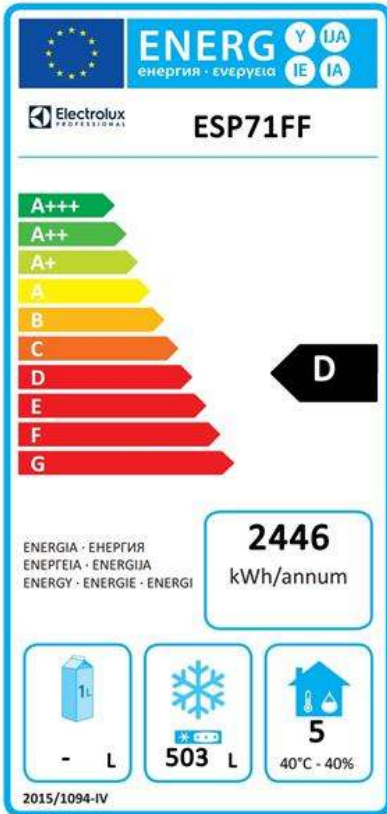

**Ecostore Premium  
Vrieskast 670l**

ITEM # \_\_\_\_\_

MODEL # \_\_\_\_\_

NAAM # \_\_\_\_\_

SIS # \_\_\_\_\_

AIA # \_\_\_\_\_

**727253 (ESP71FF)**

ECOSTORE PREMIUM vrieskast 670lt, -22/-15°C, 1 deur, Frost Watch Control, Optiflow luchtcirculatie, IPX5 waterdicht, rvs AISI 304 uitvoering, 75mm isolatie, 4 rilsan roosters 2/1GN, 4 stelpoten

**727254 (ESP71FFL)**

ECOSTORE PREMIUM vrieskast 670lt, -22/-15°C, 1 deur (links draaiend), Frost Watch Control, Optiflow luchtcirculatie, IPX5 waterdicht, rvs AISI 304 uitvoering, 75mm isolatie, 4 rilsan roosters 2/1GN, 4 stelpoten

### Productinformatie (in overeenstemming met EU Wetgeving 2015/1094)

Modeltype:	Verticaal invriezen
------------	---------------------

[NOT TRANSLATED]

Energie klasse	D
----------------	---

**Electrolux**  
PROFESSIONAL

**Ecostore Premium**  
**Vrieskast 670I**

Koelmiddel:  
GWP index

R404A  
3922

**Ecostore Premium**  
**Vrieskast 670I**

Het bedrijf behoudt het recht de producten te wijzigen.

2023.04.29

Ecostore Premium  
Vrieskast 670l