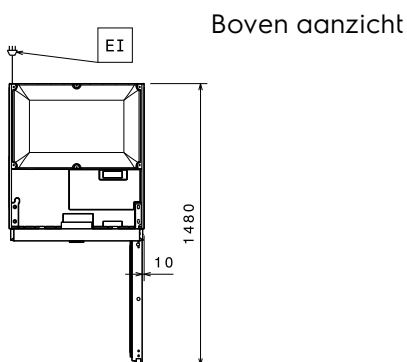

Meegeleverde Accessoires

- 4 van Rilsan rooster GN 2/1, grijs, met 2 geleiders PNC 881020

Optionele Accessoires

- Set van 2 RVS geleiders voor ecostore marine koel-vriestkasten PNC 880242 ☐
- Set van 8 pvc inzetten, GN 1/1 voor vis PNC 880243 ☐
- Spacer voor 670 en 1430 liter koelkasten PNC 880248 ☐
- Voetpedaal opening voor koelkasten PNC 880324 ☐
- Plastic container GN 1/1 met valse bodem PNC 880705 ☐
- 4 zwenkwielen waarvan 2 met rem voor koelkasten (niet geschikt voor kasten met glazen deur) PNC 881002 ☐
- Kit 10 paar geleiders en 4 steunen ter aanpassing van patisserieplaten (400x600mm) PNC 881003 ☐
- Rilsan rooster GN 2/1, grijs PNC 881004 ☐
- Roestvrijstalen rooster, AISI 304, GN 2/1 PNC 881016 ☐
- Roestvrijstalen rooster, AISI 304, GN 2/1, met 2 geleiders PNC 881018 ☐
- Rilsan rooster GN 2/1, grijs, met 2 geleiders (alleen 727254) PNC 881020 ☐
- Set van 2 roestvrijstalen geleiders voor koelkasten en diepvriestkasten, 670/1430 liter PNC 881021 ☐
- PVC inzet met deksel, GN 2/1, met 2 geleiders PNC 881039 ☐
- Geperforeerde legger, GN 2/1 PNC 881042 ☐
- Rilsan draadmand, GN 1/1-150mm PNC 881043 ☐
- Rilsan mand, grijs, GN 2/1-150mm, met 2 geleiders PNC 881047 ☐

Elektrisch

Voltage:

727253 (ESP71FF)	220-240 V/1 ph/50 Hz
727254 (ESP71FFL)	220-240 V/1 ph/50 Hz

Aangesloten vermogen:

0.54 kW

Algemene Gegevens:

Capaciteit bruto:	670 lt
Capaciteit netto:	503 lt
Deur scharnieren:	
727253 (ESP71FF)	Rechts
727254 (ESP71FFL)	Links
Afmetingen, extern, breedte:	710 mm
Afmetingen, extern, diepte:	835 mm
Afmetingen, extern, hoogte:	2050 mm
Binnenafmeting, breedte:	560 mm
Binnenafmetingen, diepte:	707 mm
Binnenafmetingen, hoogte:	1544 mm
Extern materiaal type:	Roestvrijstaal AISI 304
Intern materiaal type:	Roestvrijstaal AISI 304
Aantal bevestigingspunten en afstand:	44; 30 mm

Overige koeling gegevens:

Controle type:	Digitaal
Compressor vermogen:	1 hp

Productinformatie (in overeenstemming met EU Wetgeving 2015/1094)

Modeltype:	Verticaal invriezen

[NOT TRANSLATED]

Energie klasse	D